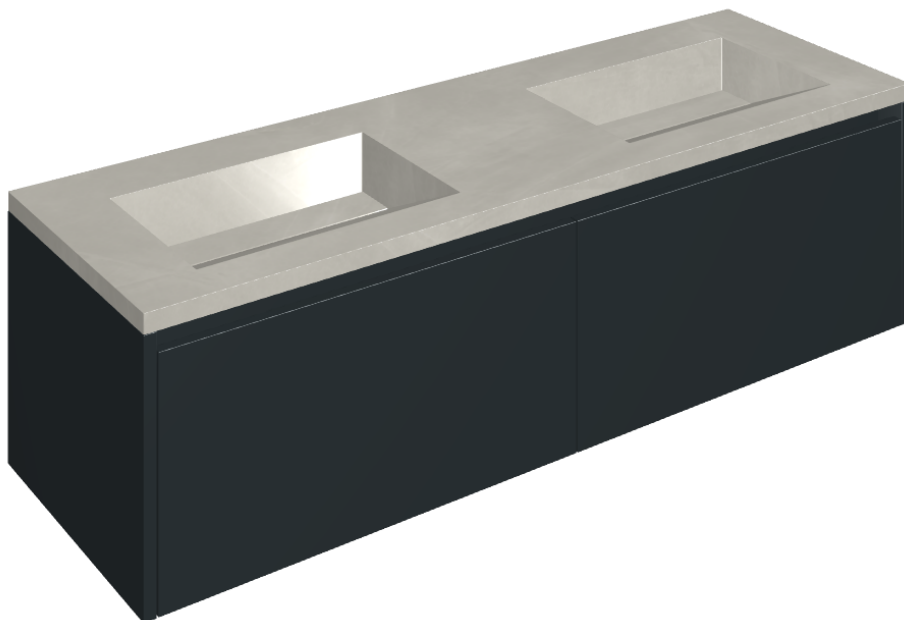

ИЗДЕЛИЕ С ВЫБРАННЫМИ ВАМИ ПАРАМЕТРАМИ.

Артикул:

620810000027

Fly Air

Двойная Раковина 150
Black

Облицовка изделия

Континуум Сильвер
Натуральный

Цвета и другие эстетические характеристики плитки на иллюстрациях на сайте являются ориентировочными. Перед покупкой всегда смотрите образцы вживую.