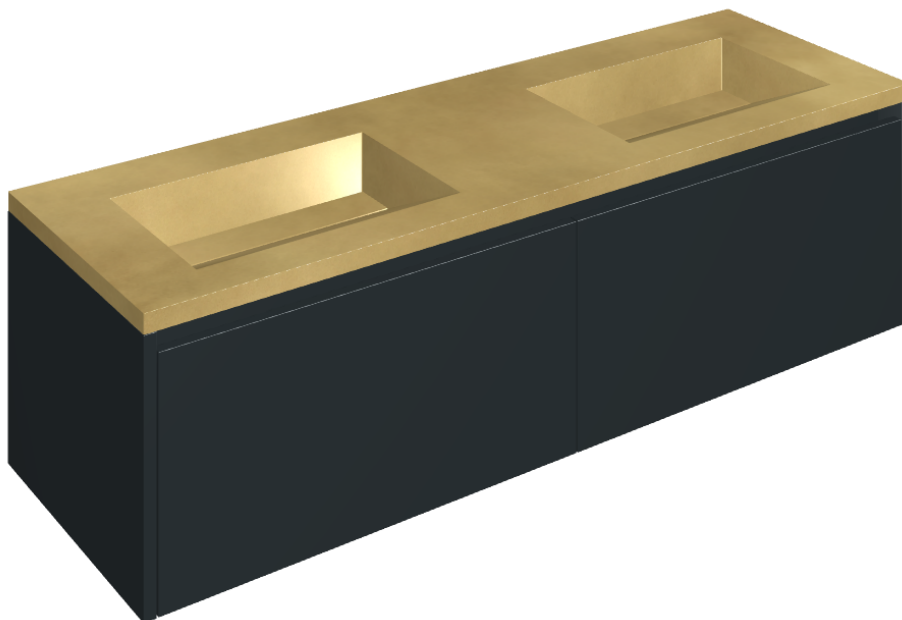

ИЗДЕЛИЕ С ВЫБРАННЫМИ ВАМИ ПАРАМЕТРАМИ.

Артикул: 620810000027

Fly Air

Двойная Раковина 150
Black

Облицовка изделия

Континуум Брасс
Голд Шлифованный

Цвета и другие эстетические характеристики плитки на иллюстрациях на сайте являются ориентировочными. Перед покупкой всегда смотрите образцы вживую.