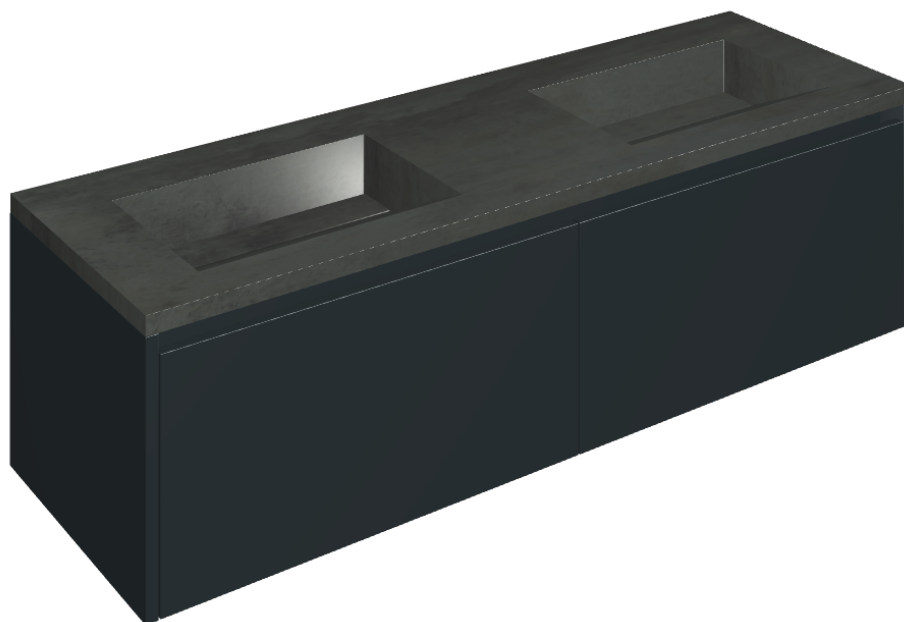

ИЗДЕЛИЕ С ВЫБРАННЫМИ ВАМИ ПАРАМЕТРАМИ.

Артикул:

620810000027

Fly Air

Двойная Раковина 150
Black

Облицовка изделия

Серфейс Стил
Натуральный

Цвета и другие эстетические характеристики плитки на иллюстрациях на сайте являются ориентировочными. Перед покупкой всегда смотрите образцы вживую.