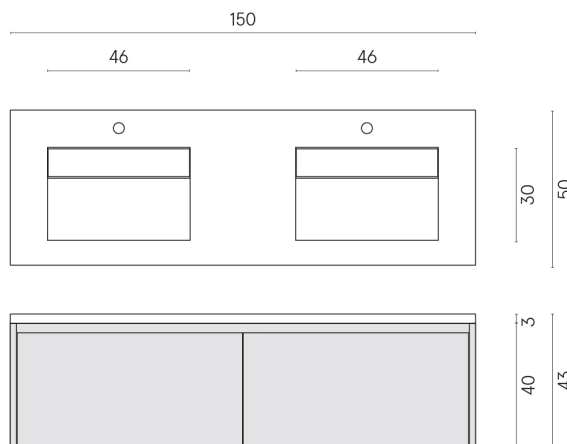

ИЗДЕЛИЕ С ВЫБРАННЫМИ ВАМИ ПАРАМЕТРАМИ.

Артикул: 620810000027

Fly Air

Двойная Раковина 150
Black

Облицовка изделия

Стелларис Кристал
Пьюр Натуральный

Цвета и другие эстетические характеристики плитки на иллюстрациях на сайте являются ориентировочными. Перед покупкой всегда смотрите образцы вживую.