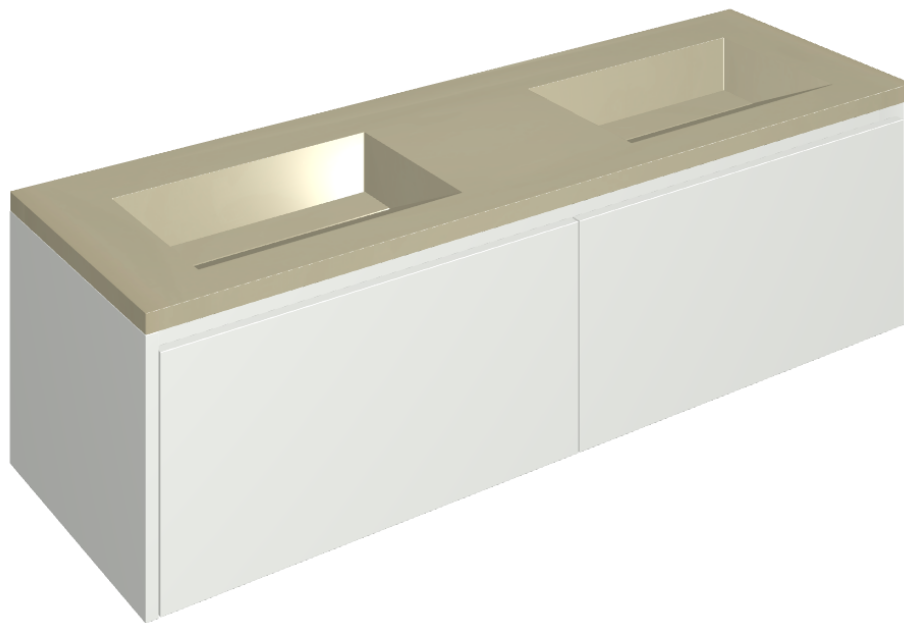

ИЗДЕЛИЕ С ВЫБРАННЫМИ ВАМИ ПАРАМЕТРАМИ.

Артикул:

620810000023

# Fly Air

Двойная Раковина 150  
White

Облицовка изделия

Метрополис Гласс  
Сэнд Люкс

Цвета и другие эстетические характеристики плитки на иллюстрациях на сайте являются ориентировочными. Перед покупкой всегда смотрите образцы вживую.