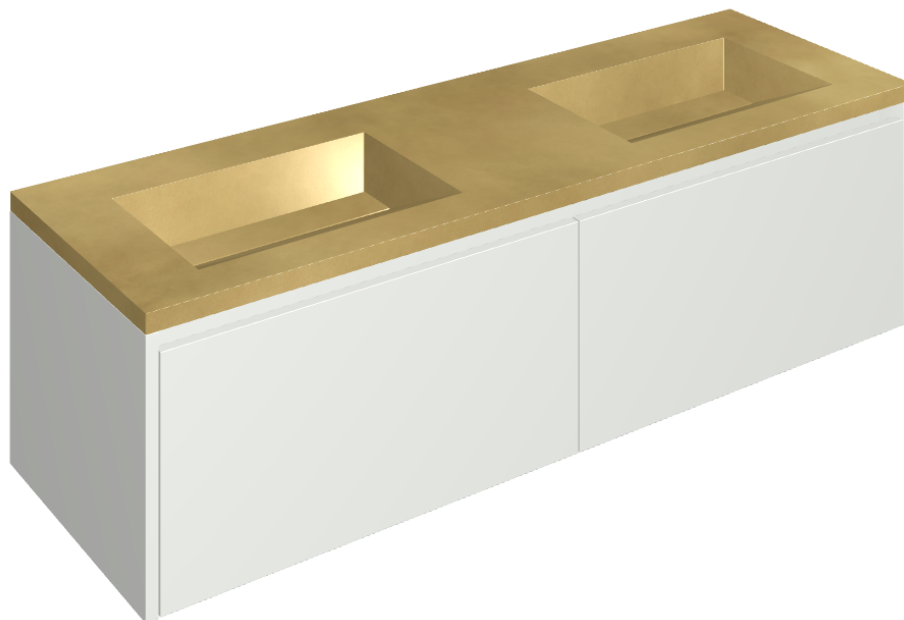

ИЗДЕЛИЕ С ВЫБРАННЫМИ ВАМИ ПАРАМЕТРАМИ.

Артикул:

620810000023

Fly Air

Двойная Раковина 150
White

Облицовка изделия

Континуум Брасс
Голд Шлифованный

Цвета и другие эстетические характеристики плитки на иллюстрациях на сайте являются ориентировочными. Перед покупкой всегда смотрите образцы вживую.