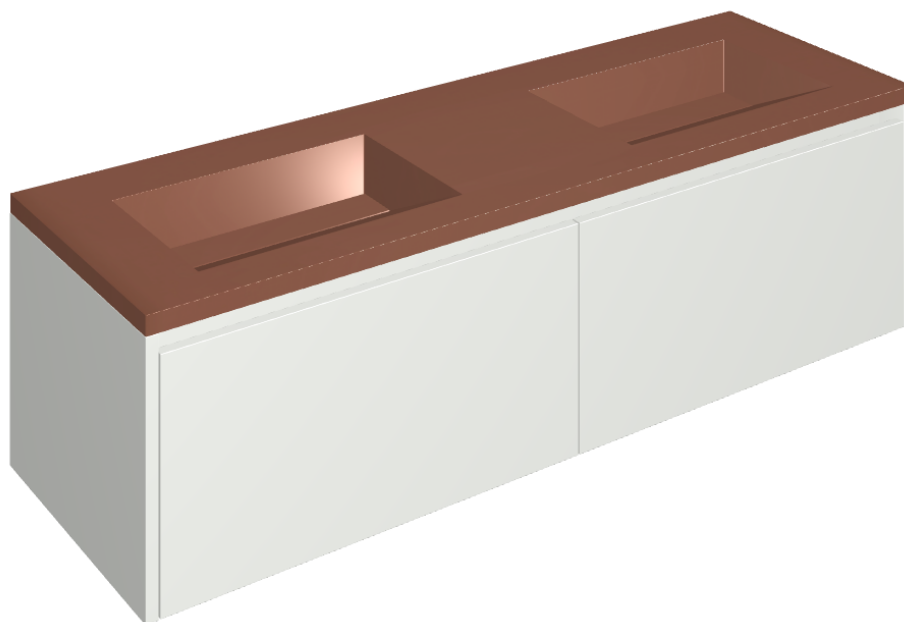

ИЗДЕЛИЕ С ВЫБРАННЫМИ ВАМИ ПАРАМЕТРАМИ.

Артикул:

620810000023

Fly Air

Двойная Раковина 150
White

Облицовка изделия

Этернум Гласс
Корал Люкс

Цвета и другие эстетические характеристики плитки на иллюстрациях на сайте являются ориентировочными. Перед покупкой всегда смотрите образцы вживую.