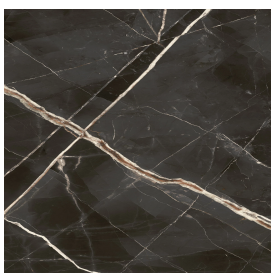

# Fly Air

Двойная Раковина 150  
White

Облицовка изделия

Стелларис Абсолют  
Блэк Натуральный

Цвета и другие эстетические характеристики плитки на иллюстрациях на сайте являются ориентировочными. Перед покупкой всегда смотрите образцы вживую.