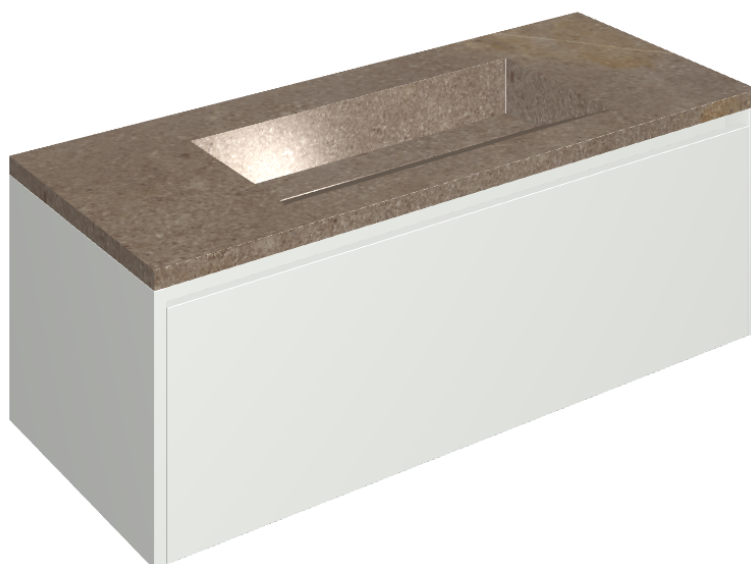

ИЗДЕЛИЕ С ВЫБРАННЫМИ ВАМИ ПАРАМЕТРАМИ.

Артикул:

620810000022

Fly Air

Раковина 120 White

Облицовка изделия

Контемпора Бёрн
Патинированный

Цвета и другие эстетические характеристики плитки на иллюстрациях на сайте являются ориентировочными. Перед покупкой всегда смотрите образцы вживую.