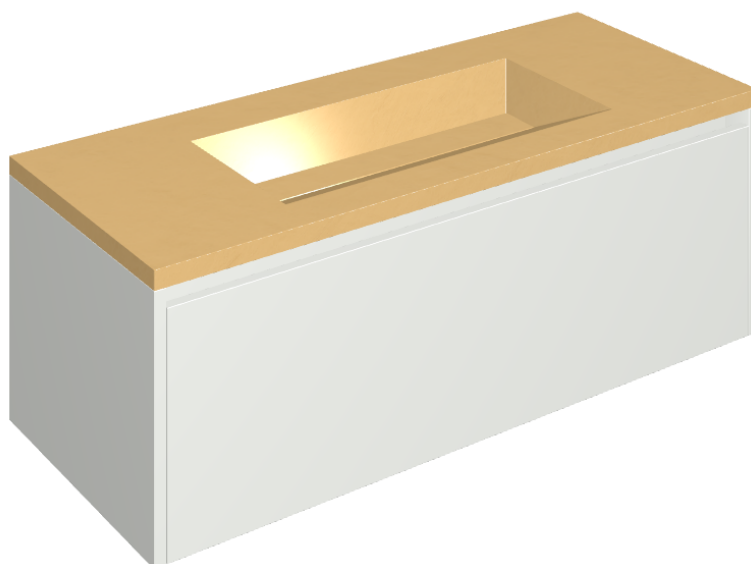

ИЗДЕЛИЕ С ВЫБРАННЫМИ ВАМИ ПАРАМЕТРАМИ.

Артикул:

620810000022

# Fly Air

Раковина 120 White

Облицовка изделия

Серфейс Сан  
Патинированный

Цвета и другие эстетические характеристики плитки на иллюстрациях на сайте являются ориентировочными. Перед покупкой всегда смотрите образцы вживую.