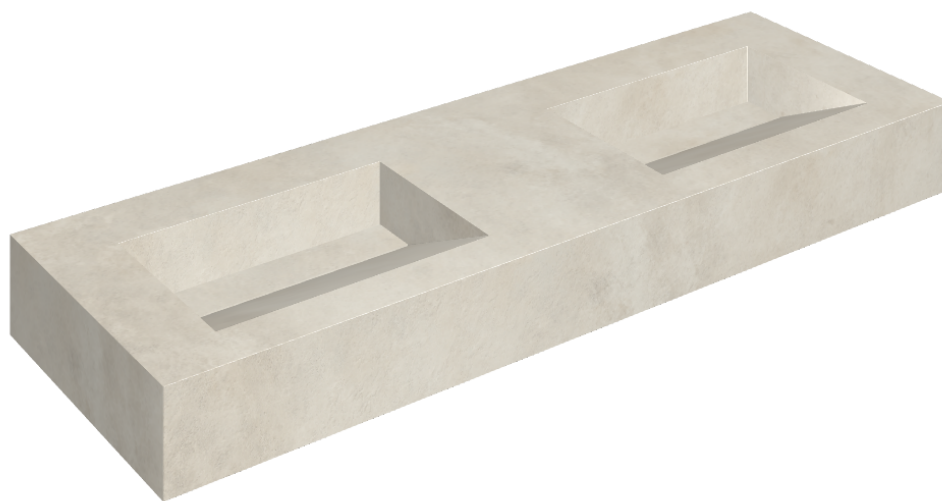

ИЗДЕЛИЕ С ВЫБРАННЫМИ ВАМИ ПАРАМЕТРАМИ.

Артикул:

620810000013

# Fly Evo

## Двойная Раковина 150

Облицовка изделия

Миллениум Пьюр  
Натуральный

Цвета и другие эстетические характеристики плитки на иллюстрациях на сайте являются ориентировочными. Перед покупкой всегда смотрите образцы вживую.