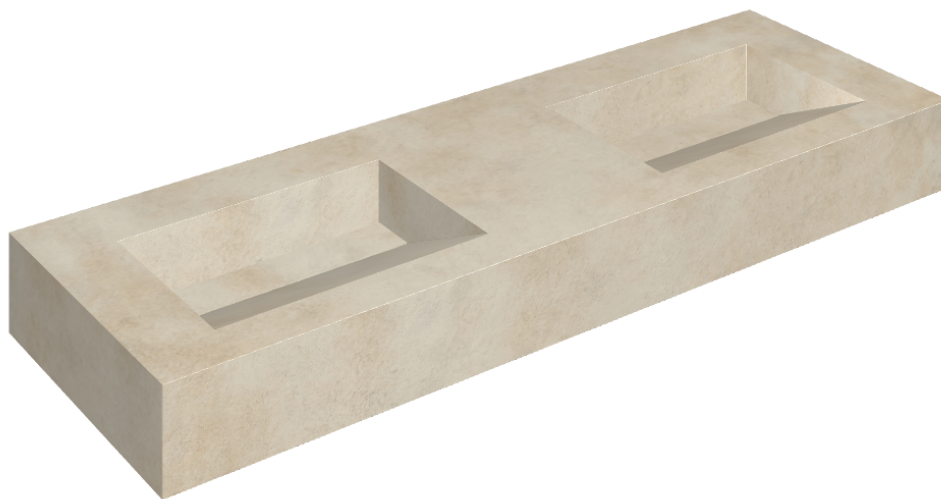

ИЗДЕЛИЕ С ВЫБРАННЫМИ ВАМИ ПАРАМЕТРАМИ.

Артикул:

620810000013

Fly Evo

Двойная Раковина 150

Облицовка изделия

Миллениум Даст
Натуральный

Цвета и другие эстетические характеристики плитки на иллюстрациях на сайте являются ориентировочными. Перед покупкой всегда смотрите образцы вживую.