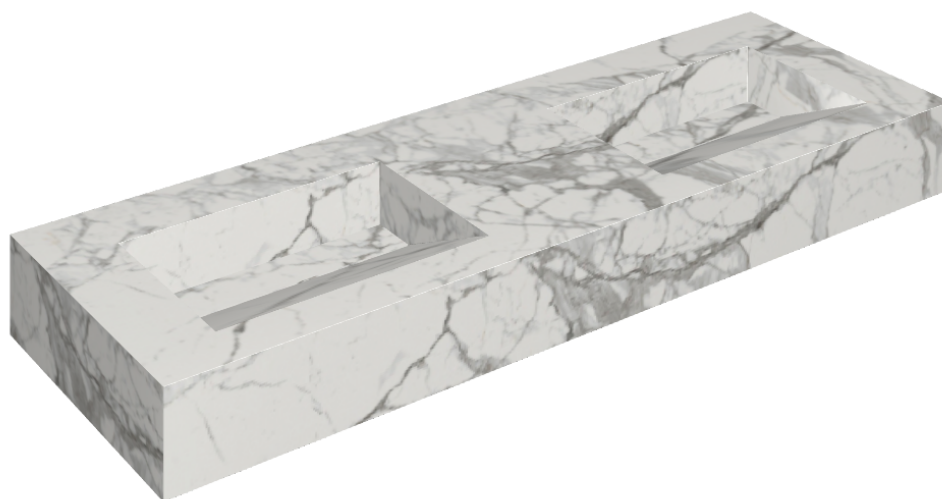

## Двойная Раковина 150

Облицовка изделия

Шарм Эво Статуарио  
Натуральный

Цвета и другие эстетические характеристики плитки на иллюстрациях на сайте являются ориентировочными. Перед покупкой всегда смотрите образцы вживую.