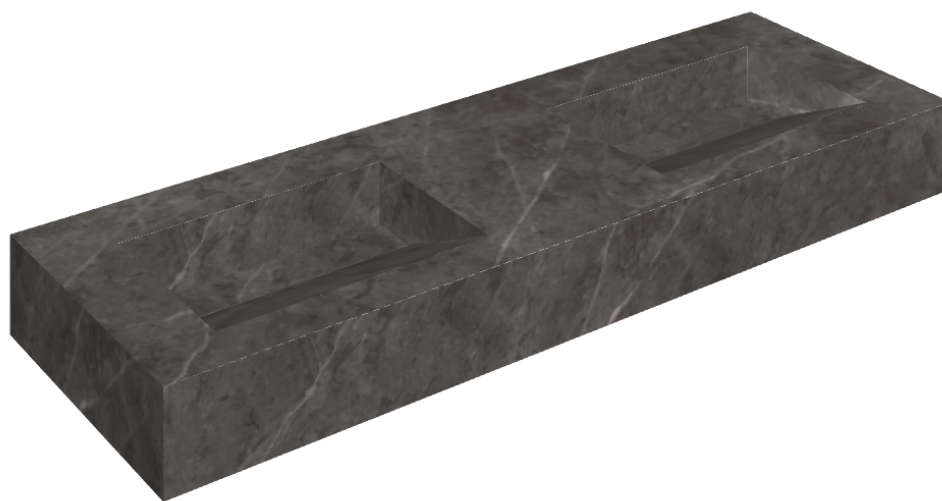

ИЗДЕЛИЕ С ВЫБРАННЫМИ ВАМИ ПАРАМЕТРАМИ.

Артикул: 620810000013

# Fly Evo

## Двойная Раковина 150

Облицовка изделия

Шарм Эво Антрацит  
Натуральный

Цвета и другие эстетические характеристики плитки на иллюстрациях на сайте являются ориентировочными. Перед покупкой всегда смотрите образцы вживую.