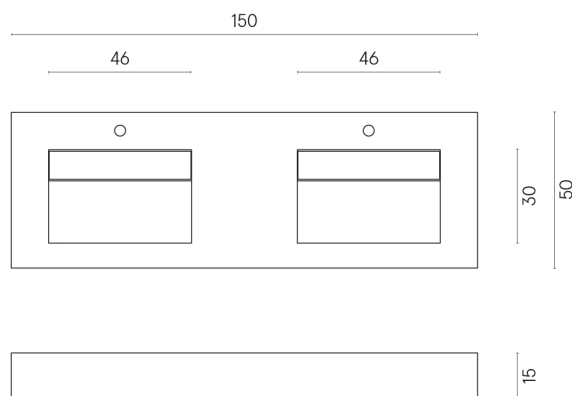

ИЗДЕЛИЕ С ВЫБРАННЫМИ ВАМИ ПАРАМЕТРАМИ.

Артикул:

620810000013

Fly Evo

Двойная Раковина 150

Облицовка изделия

Материя Карбонио
Натуральный

Цвета и другие эстетические характеристики плитки на иллюстрациях на сайте являются ориентировочными. Перед покупкой всегда смотрите образцы вживую.