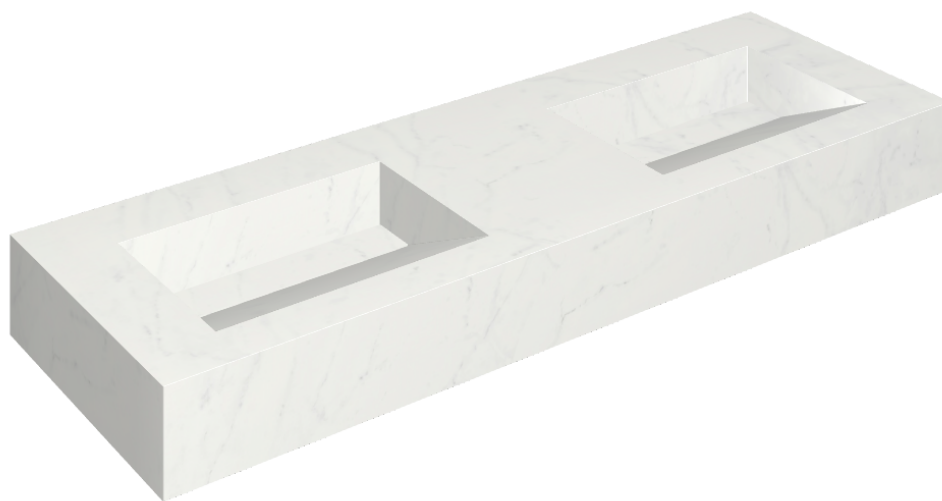

ИЗДЕЛИЕ С ВЫБРАННЫМИ ВАМИ ПАРАМЕТРАМИ.

Артикул:

620810000013

## Двойная Раковина 150

Облицовка изделия

Шарм Делюкс  
Бьянко  
Микеланджело  
Натуральный

Цвета и другие эстетические характеристики плитки на иллюстрациях на сайте являются ориентировочными. Перед покупкой всегда смотрите образцы вживую.