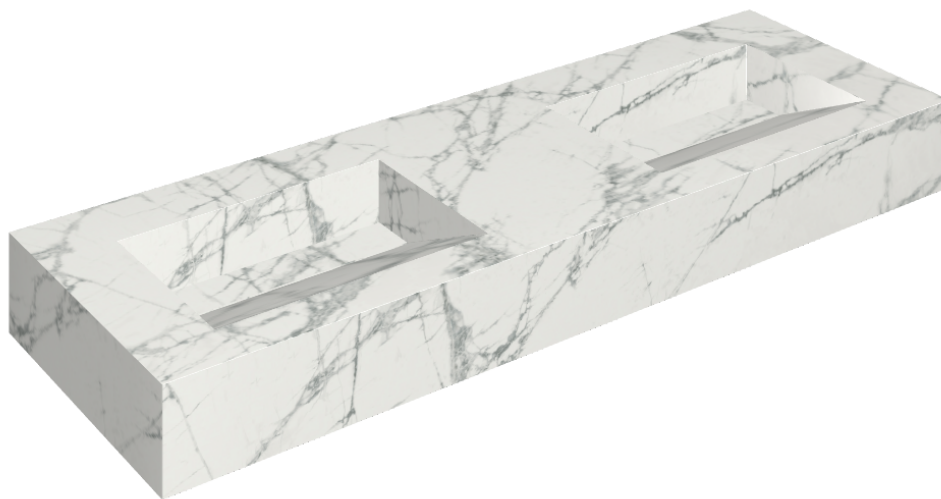

## Двойная Раковина 150

Облицовка изделия

Шарм Делюкс  
Инвизибл Уайт  
Натуральный

Цвета и другие эстетические характеристики плитки на иллюстрациях на сайте являются ориентировочными. Перед покупкой всегда смотрите образцы вживую.