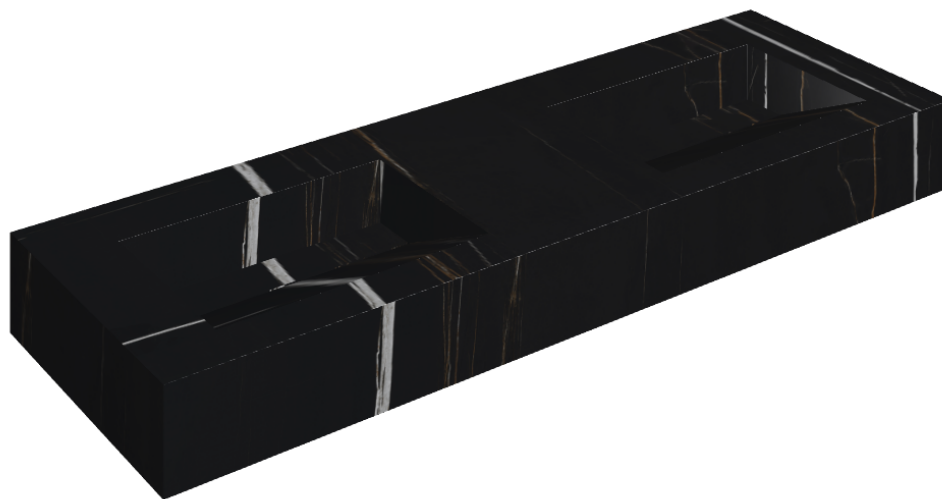

ИЗДЕЛИЕ С ВЫБРАННЫМИ ВАМИ ПАРАМЕТРАМИ.

Артикул:

620810000013

# Fly Evo

## Двойная Раковина 150

Облицовка изделия

Шарм Делюкс  
Сахара Нуар  
Натуральный

Цвета и другие эстетические характеристики плитки на иллюстрациях на сайте являются ориентировочными. Перед покупкой всегда смотрите образцы вживую.