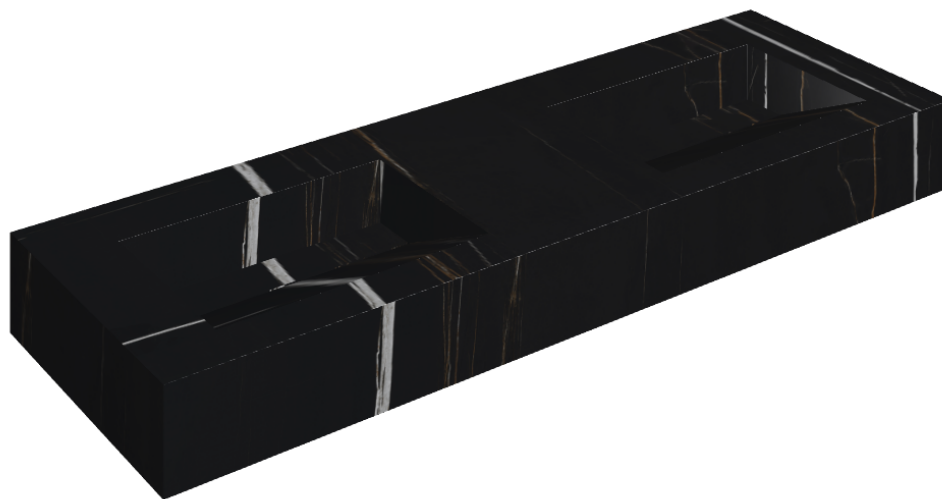

ИЗДЕЛИЕ С ВЫБРАННЫМИ ВАМИ ПАРАМЕТРАМИ.

Артикул:

620810000013

Fly Evo

Двойная Раковина 150

Облицовка изделия

Шарм Делюкс
Сахара Нуар
Натуральный

Цвета и другие эстетические характеристики плитки на иллюстрациях на сайте являются ориентировочными. Перед покупкой всегда смотрите образцы вживую.

Найдите ближайшую
авторизованную точку
продаж тут:

<https://sib.italonceramica.ru/ru/home/dealer/>