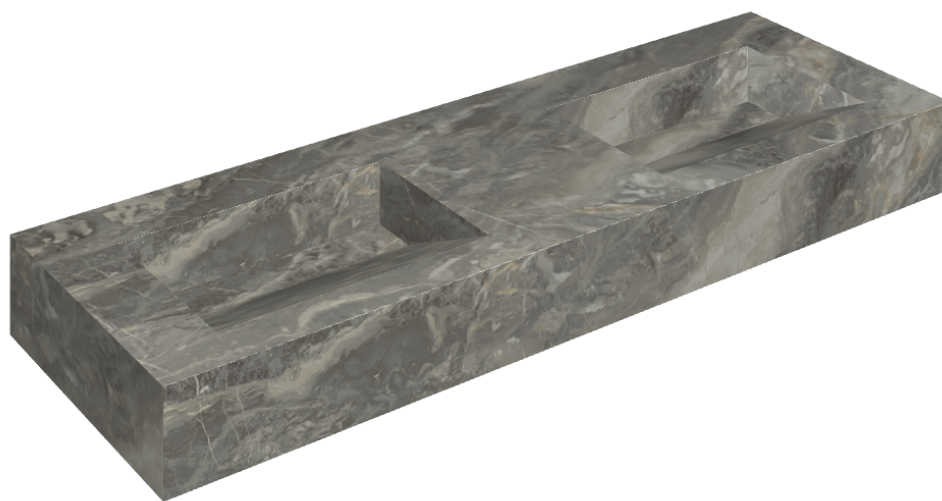

ИЗДЕЛИЕ С ВЫБРАННЫМИ ВАМИ ПАРАМЕТРАМИ.

Артикул: 620810000013

Fly Evo

Двойная Раковина 150

Облицовка изделия

Шарм Делюкс
Гриджио Оробико
Натуральный

Цвета и другие эстетические характеристики плитки на иллюстрациях на сайте являются ориентировочными. Перед покупкой всегда смотрите образцы вживую.