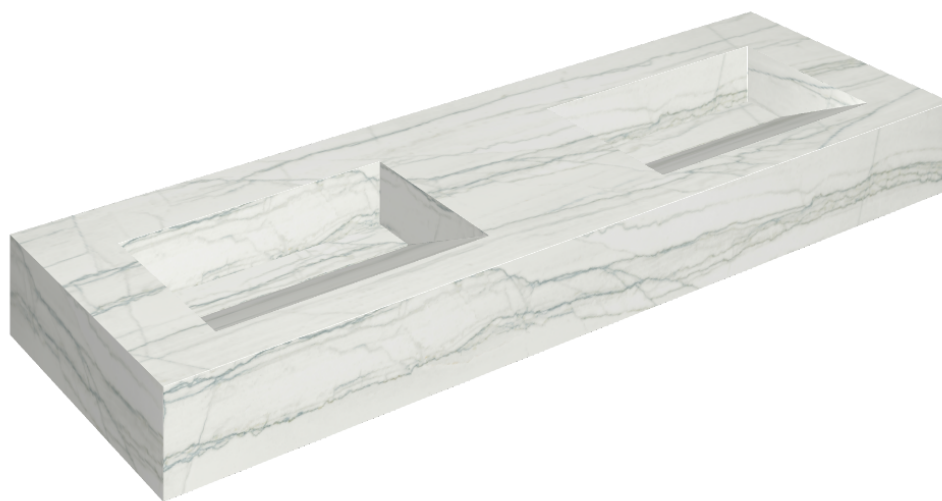

ИЗДЕЛИЕ С ВЫБРАННЫМИ ВАМИ ПАРАМЕТРАМИ.

Артикул:

620810000013

Fly Evo

Двойная Раковина 150

Облицовка изделия

Шарм Эдванс
Платинум Уайт
Натуральный

Цвета и другие эстетические характеристики плитки на иллюстрациях на сайте являются ориентировочными. Перед покупкой всегда смотрите образцы вживую.