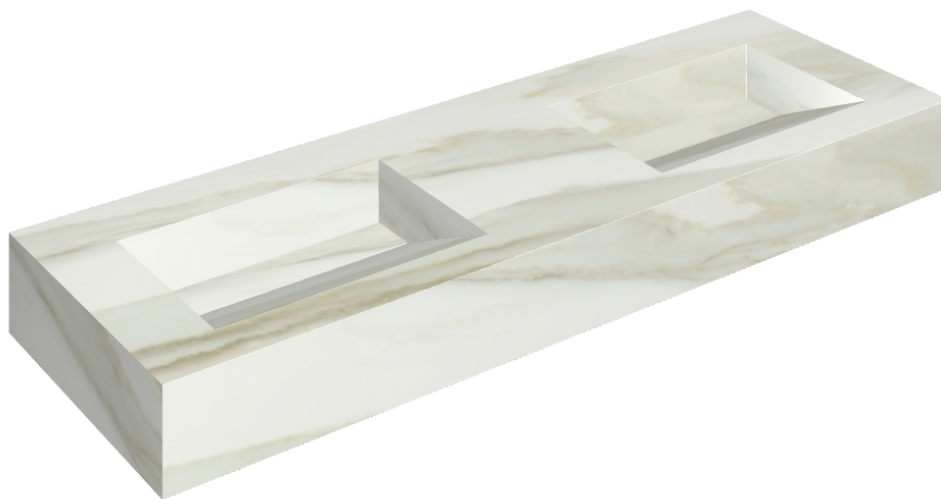

ИЗДЕЛИЕ С ВЫБРАННЫМИ ВАМИ ПАРАМЕТРАМИ.

Артикул:

620810000013

## Двойная Раковина 150

Облицовка изделия

Шарм Эдванс Кремо  
Деликато  
Натуральный

Цвета и другие эстетические характеристики плитки на иллюстрациях на сайте являются ориентировочными. Перед покупкой всегда смотрите образцы вживую.