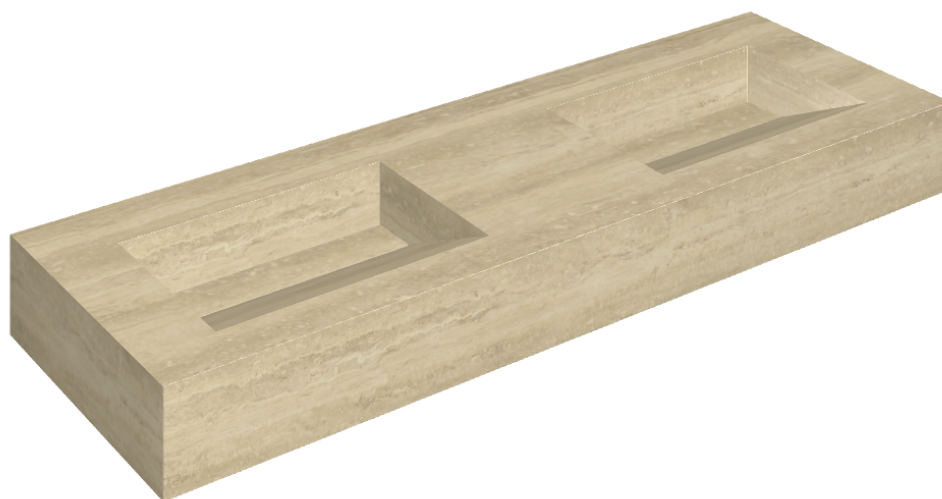

ИЗДЕЛИЕ С ВЫБРАННЫМИ ВАМИ ПАРАМЕТРАМИ.

Артикул: 620810000013

Fly Evo

Двойная Раковина 150

Облицовка изделия

Шарм Эдванс
Травертино Романо
Люкс

Цвета и другие эстетические характеристики плитки на иллюстрациях на сайте являются ориентировочными. Перед покупкой всегда смотрите образцы вживую.