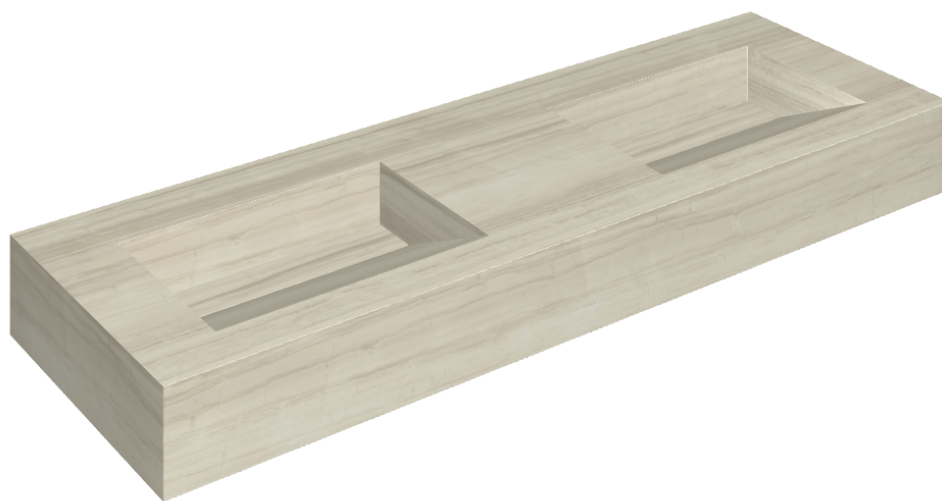

ИЗДЕЛИЕ С ВЫБРАННЫМИ ВАМИ ПАРАМЕТРАМИ.

Артикул:

620810000013

Fly Evo

Двойная Раковина 150

Облицовка изделия

Шарм Эдванс Силк
Грэй Люкс

Цвета и другие эстетические характеристики плитки на иллюстрациях на сайте являются ориентировочными. Перед покупкой всегда смотрите образцы вживую.