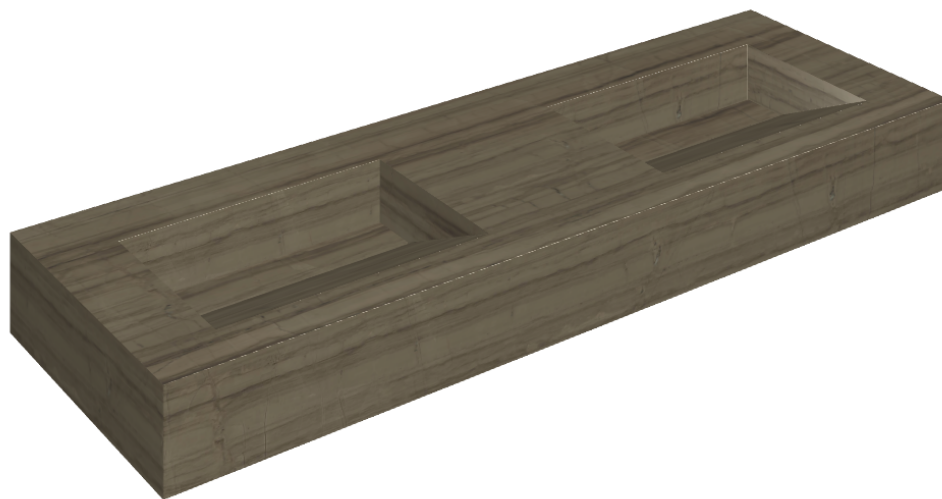

ИЗДЕЛИЕ С ВЫБРАННЫМИ ВАМИ ПАРАМЕТРАМИ.

Артикул: 620810000013

## Двойная Раковина 150

Облицовка изделия

Шарм Эдванс  
Элегант Браун Люкс

Цвета и другие эстетические характеристики плитки на иллюстрациях на сайте являются ориентировочными. Перед покупкой всегда смотрите образцы вживую.