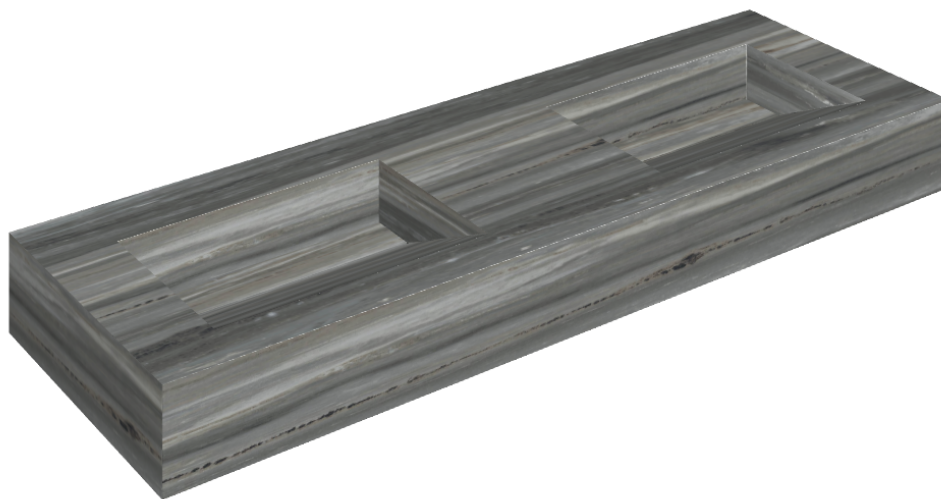

ИЗДЕЛИЕ С ВЫБРАННЫМИ ВАМИ ПАРАМЕТРАМИ.

Артикул:

620810000013

Fly Evo

Двойная Раковина 150

Облицовка изделия

Шарм Эдванс
Палиссандро Дарк
Люкс

Цвета и другие эстетические характеристики плитки на иллюстрациях на сайте являются ориентировочными. Перед покупкой всегда смотрите образцы вживую.