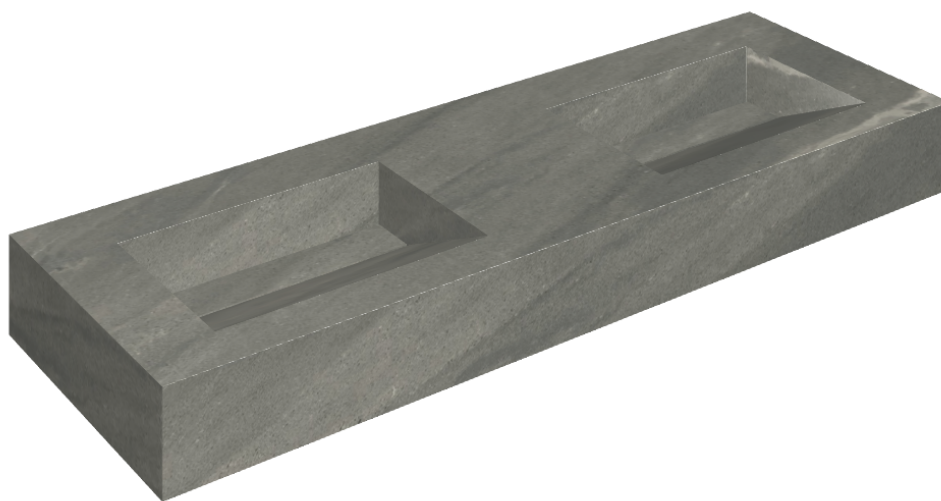

ИЗДЕЛИЕ С ВЫБРАННЫМИ ВАМИ ПАРАМЕТРАМИ.

Артикул:

620810000013

Fly Evo

Двойная Раковина 150

Облицовка изделия

Метрополис Графит
Дарк Натуральный

Цвета и другие эстетические характеристики плитки на иллюстрациях на сайте являются ориентировочными. Перед покупкой всегда смотрите образцы вживую.