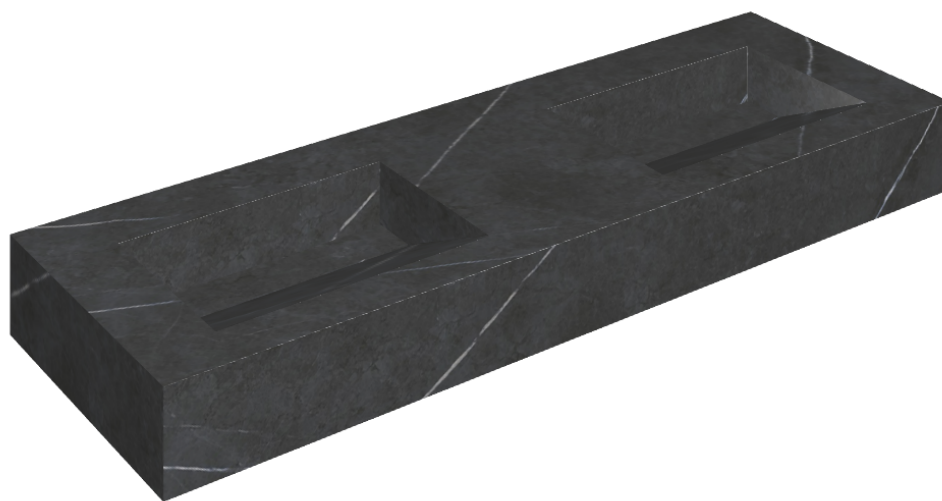

ИЗДЕЛИЕ С ВЫБРАННЫМИ ВАМИ ПАРАМЕТРАМИ.

Артикул: 620810000013

Fly Evo

Двойная Раковина 150

Облицовка изделия

Метрополис
Имperiал Блэк
Натуральный

Цвета и другие эстетические характеристики плитки на иллюстрациях на сайте являются ориентировочными. Перед покупкой всегда смотрите образцы вживую.