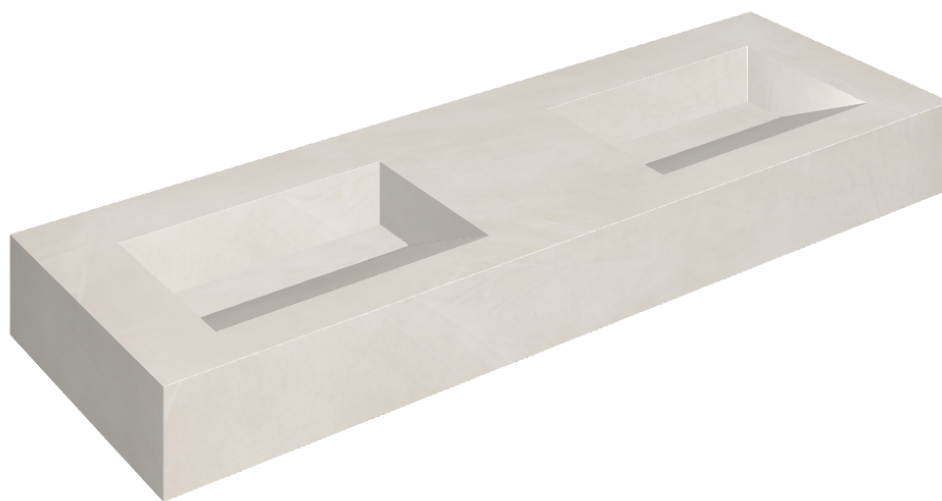

ИЗДЕЛИЕ С ВЫБРАННЫМИ ВАМИ ПАРАМЕТРАМИ.

Артикул: 620810000013

## Двойная Раковина 150

Облицовка изделия

Континуум Полар  
Натуральный

Цвета и другие эстетические характеристики плитки на иллюстрациях на сайте являются ориентировочными. Перед покупкой всегда смотрите образцы вживую.