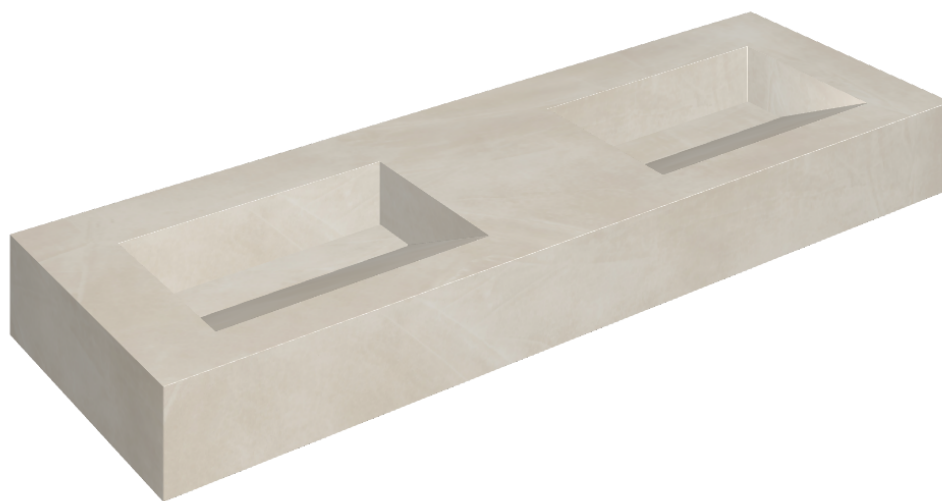

ИЗДЕЛИЕ С ВЫБРАННЫМИ ВАМИ ПАРАМЕТРАМИ.

Артикул: 620810000013

Fly Evo

Двойная Раковина 150

Облицовка изделия

Континуум Пьюр
Натуральный

Цвета и другие эстетические характеристики плитки на иллюстрациях на сайте являются ориентировочными. Перед покупкой всегда смотрите образцы вживую.