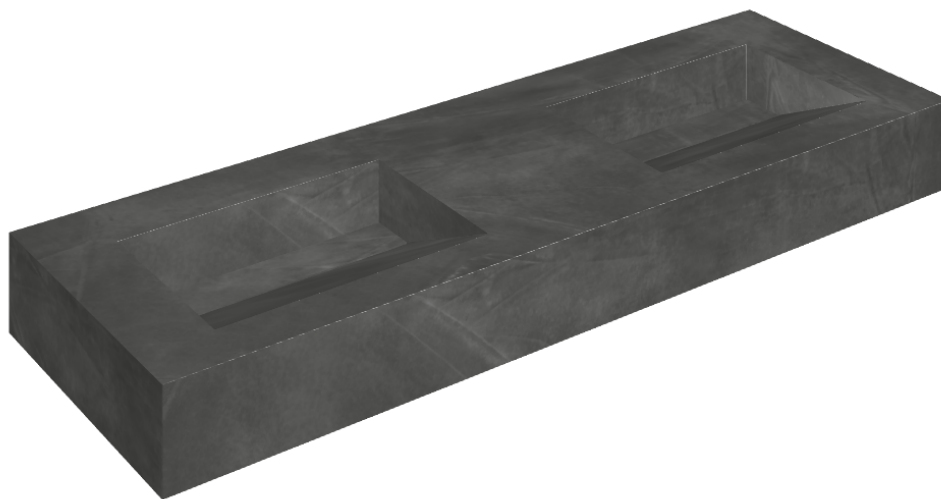

ИЗДЕЛИЕ С ВЫБРАННЫМИ ВАМИ ПАРАМЕТРАМИ.

Артикул:

620810000013

## Двойная Раковина 150

Облицовка изделия

Континуум Петрол  
Натуральный

Цвета и другие эстетические характеристики плитки на иллюстрациях на сайте являются ориентировочными. Перед покупкой всегда смотрите образцы вживую.