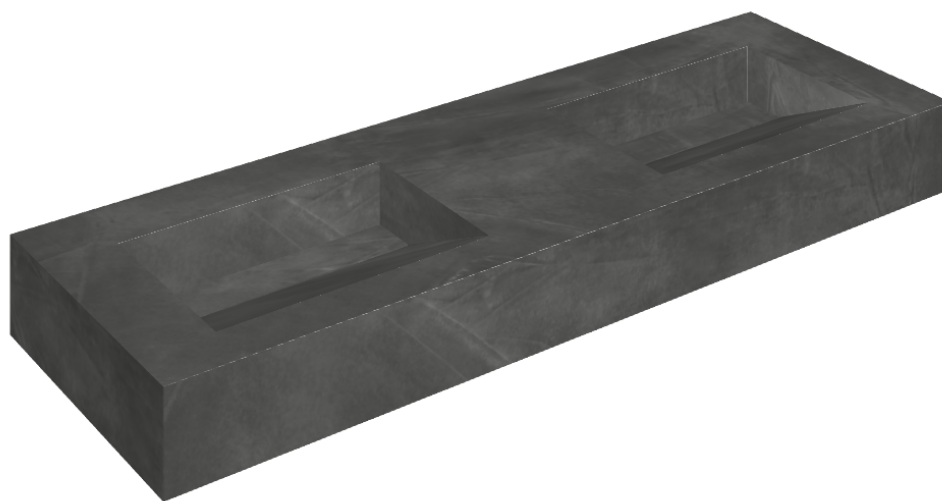

ИЗДЕЛИЕ С ВЫБРАННЫМИ ВАМИ ПАРАМЕТРАМИ.

Артикул: 620810000013

Fly Evo

Двойная Раковина 150

Облицовка изделия

Континуум Петрол
Натуральный

Цвета и другие эстетические характеристики плитки на иллюстрациях на сайте являются ориентировочными. Перед покупкой всегда смотрите образцы вживую.