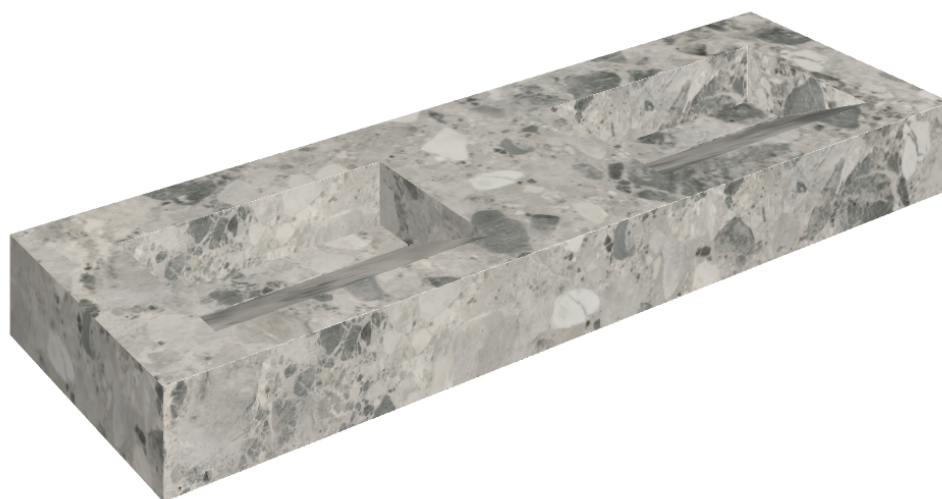

ИЗДЕЛИЕ С ВЫБРАННЫМИ ВАМИ ПАРАМЕТРАМИ.

Артикул:

620810000013

Fly Evo

Двойная Раковина 150

Облицовка изделия

Континуум Стоун
Грэй Натуральный

Цвета и другие эстетические характеристики плитки на иллюстрациях на сайте являются ориентировочными. Перед покупкой всегда смотрите образцы вживую.