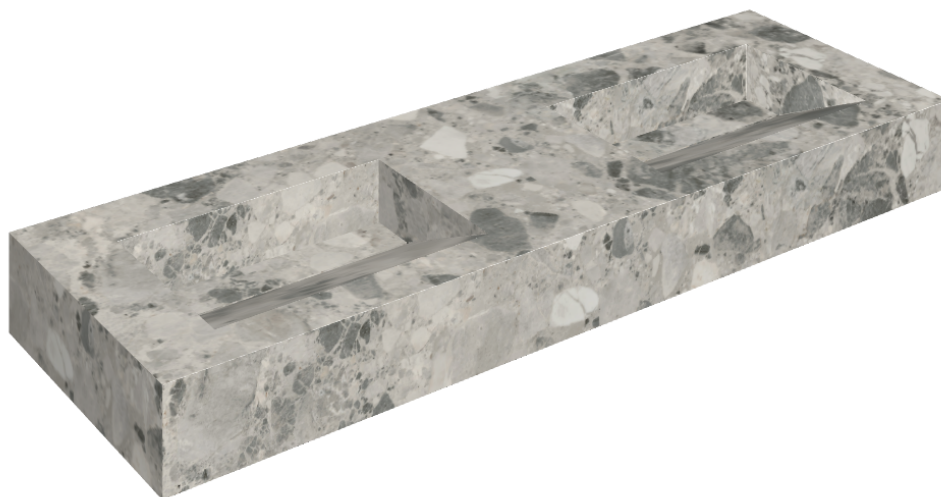

ИЗДЕЛИЕ С ВЫБРАННЫМИ ВАМИ ПАРАМЕТРАМИ.

Артикул:

620810000013

Fly Evo

Двойная Раковина 150

Облицовка изделия

Континуум Стоун
Грэй Натуральный

Цвета и другие эстетические характеристики плитки на иллюстрациях на сайте являются ориентировочными. Перед покупкой всегда смотрите образцы вживую.