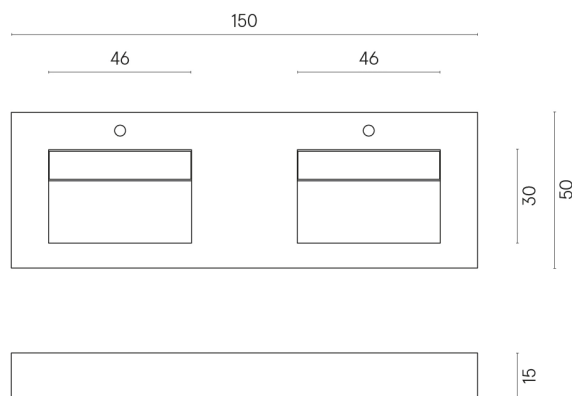

ИЗДЕЛИЕ С ВЫБРАННЫМИ ВАМИ ПАРАМЕТРАМИ.

Артикул:

620810000013

Fly Evo

Двойная Раковина 150

Облицовка изделия

Континуум Брасс
Голд Шлифованный

Цвета и другие эстетические характеристики плитки на иллюстрациях на сайте являются ориентировочными. Перед покупкой всегда смотрите образцы вживую.