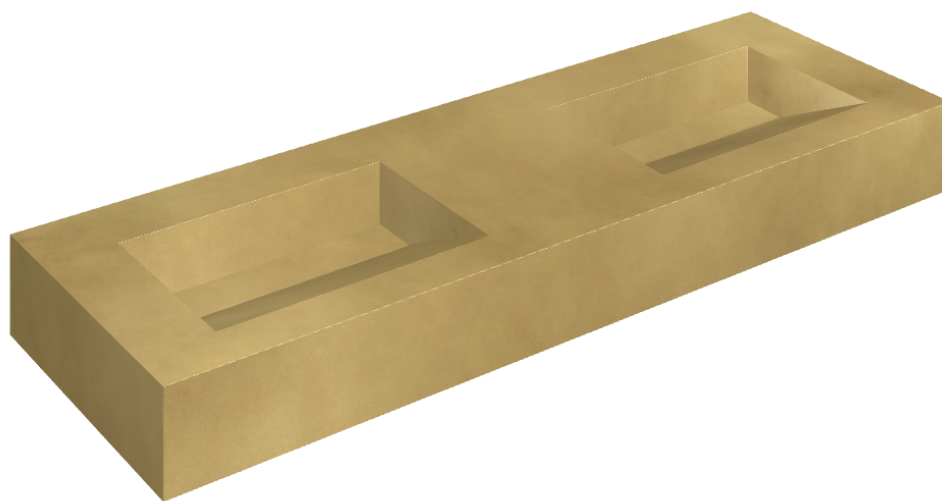

ИЗДЕЛИЕ С ВЫБРАННЫМИ ВАМИ ПАРАМЕТРАМИ.

Артикул: 620810000013

Fly Evo

Двойная Раковина 150

Облицовка изделия

Континуум Брасс
Голд Шлифованный

Цвета и другие эстетические характеристики плитки на иллюстрациях на сайте являются ориентировочными. Перед покупкой всегда смотрите образцы вживую.