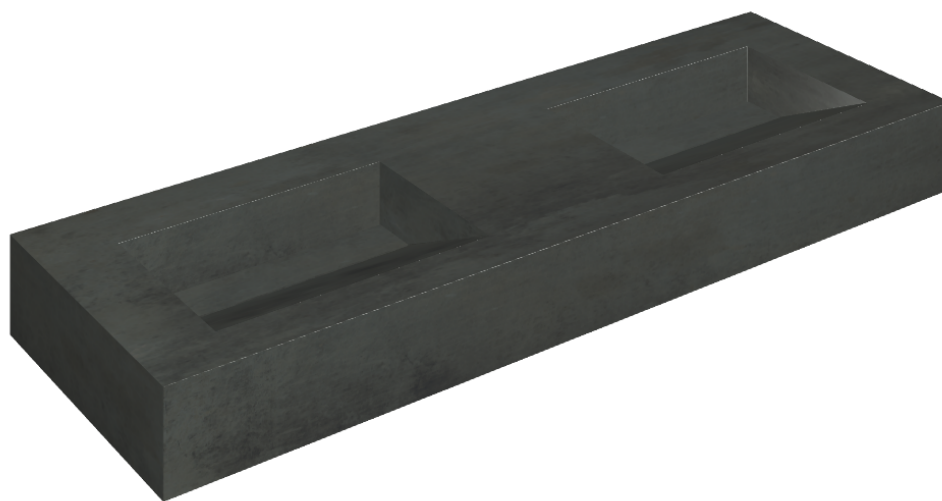

ИЗДЕЛИЕ С ВЫБРАННЫМИ ВАМИ ПАРАМЕТРАМИ.

Артикул:

620810000013

Fly Evo

Двойная Раковина 150

Облицовка изделия

Серфейс Стил
Натуральный

Цвета и другие эстетические характеристики плитки на иллюстрациях на сайте являются ориентировочными. Перед покупкой всегда смотрите образцы вживую.