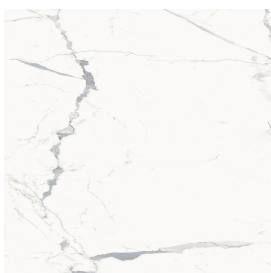

ИЗДЕЛИЕ С ВЫБРАННЫМИ ВАМИ ПАРАМЕТРАМИ.

Артикул:

620810000013

Fly Evo

Двойная Раковина 150

Облицовка изделия

Стелларис
Статуарио Уайт
Натуральный

Цвета и другие эстетические характеристики плитки на иллюстрациях на сайте являются ориентировочными. Перед покупкой всегда смотрите образцы вживую.