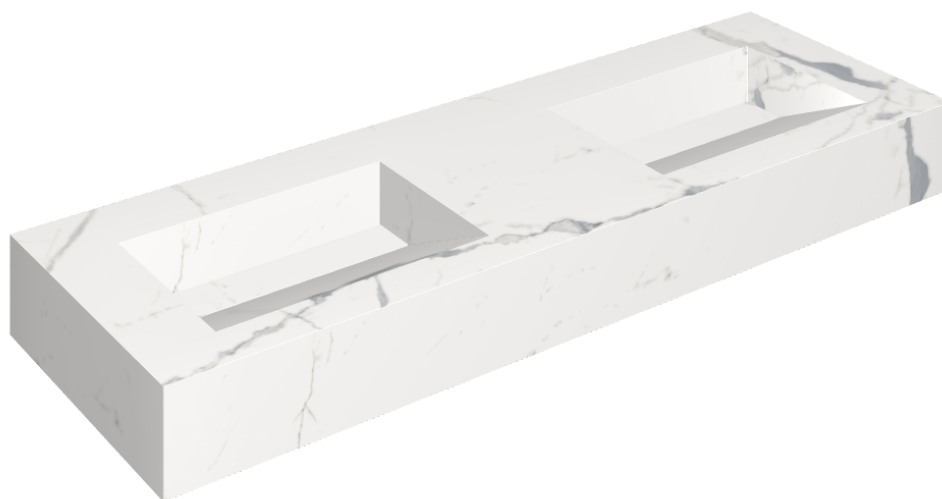

ИЗДЕЛИЕ С ВЫБРАННЫМИ ВАМИ ПАРАМЕТРАМИ.

Артикул:

620810000013

Fly Evo

Двойная Раковина 150

Облицовка изделия

Стелларис
Статуарио Уайт
Натуральный

Цвета и другие эстетические характеристики плитки на иллюстрациях на сайте являются ориентировочными. Перед покупкой всегда смотрите образцы вживую.