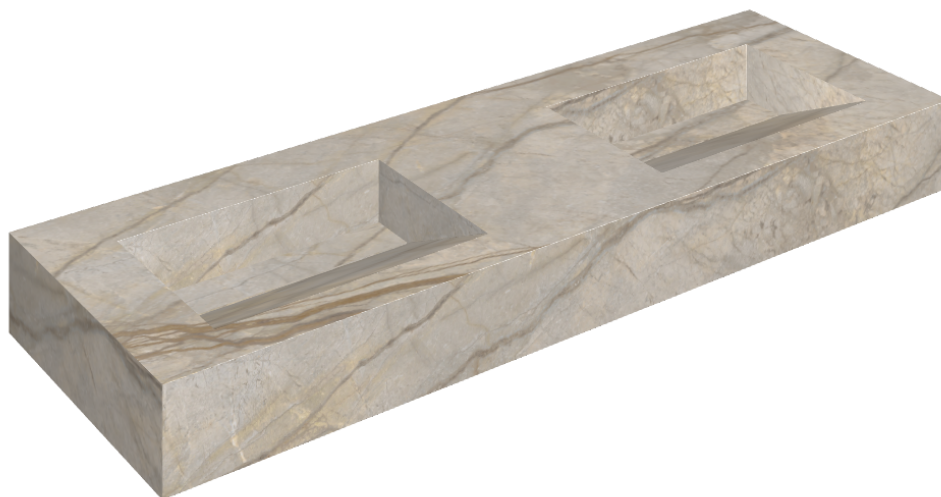

ИЗДЕЛИЕ С ВЫБРАННЫМИ ВАМИ ПАРАМЕТРАМИ.

Артикул:

620810000013

Fly Evo

Двойная Раковина 150

Облицовка изделия

Стелларис Элегант
Сильвер
Натуральный

Цвета и другие эстетические характеристики плитки на иллюстрациях на сайте являются ориентировочными. Перед покупкой всегда смотрите образцы вживую.