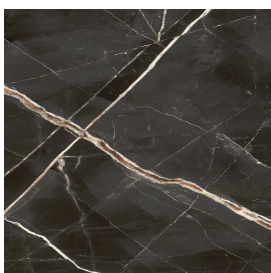

ИЗДЕЛИЕ С ВЫБРАННЫМИ ВАМИ ПАРАМЕТРАМИ.

Артикул: 620810000013

Fly Evo

Двойная Раковина 150

Облицовка изделия

Стелларис Абсолют
Блэк Натуральный

Цвета и другие эстетические характеристики плитки на иллюстрациях на сайте являются ориентировочными. Перед покупкой всегда смотрите образцы вживую.