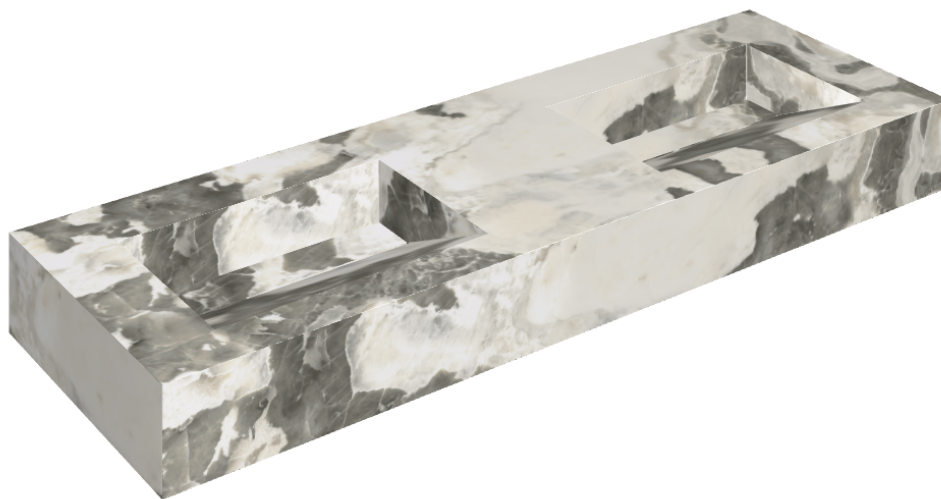

ИЗДЕЛИЕ С ВЫБРАННЫМИ ВАМИ ПАРАМЕТРАМИ.

Артикул:

620810000013

Fly Evo

Двойная Раковина 150

Облицовка изделия

Стелларис Довер
Лайт Натуральный

Цвета и другие эстетические характеристики плитки на иллюстрациях на сайте являются ориентировочными. Перед покупкой всегда смотрите образцы вживую.