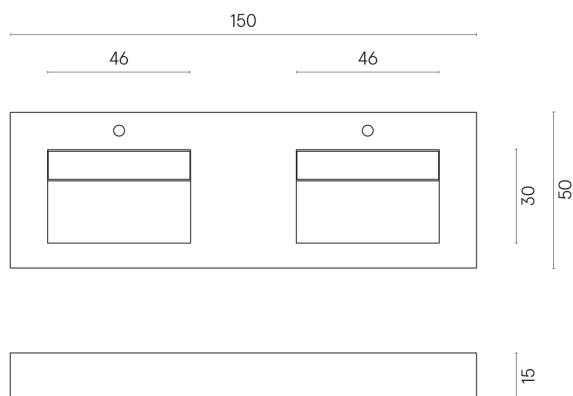

ИЗДЕЛИЕ С ВЫБРАННЫМИ ВАМИ ПАРАМЕТРАМИ.

Артикул: 620810000005

Fly

Двойная Раковина 150

Облицовка изделия
Контемпора Карбон
Натуральный

Цвета и другие эстетические характеристики плитки на иллюстрациях на сайте являются ориентировочными. Перед покупкой всегда смотрите образцы вживую.