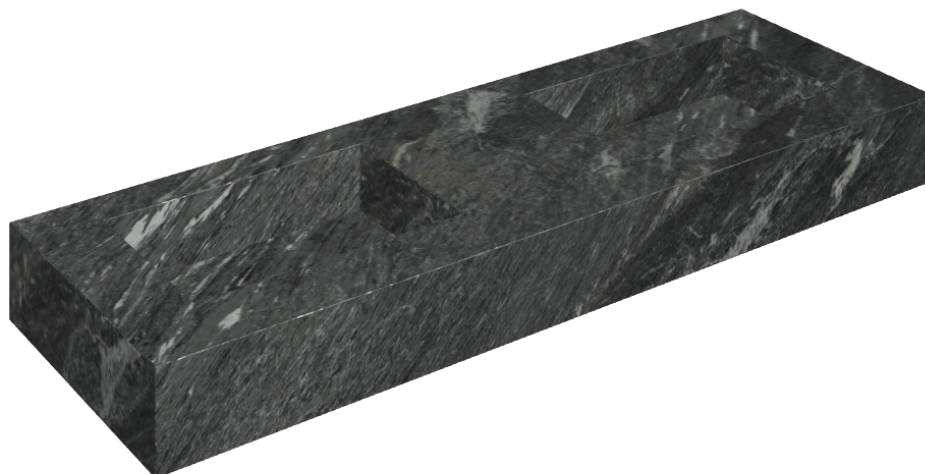

ИЗДЕЛИЕ С ВЫБРАННЫМИ ВАМИ ПАРАМЕТРАМИ.

Артикул: 620810000005

Fly

Двойная Раковина 150

Облицовка изделия

Скайфолл Неро
Смеральдо
Натуральный

Цвета и другие эстетические характеристики плитки на иллюстрациях на сайте являются ориентировочными. Перед покупкой всегда смотрите образцы вживую.