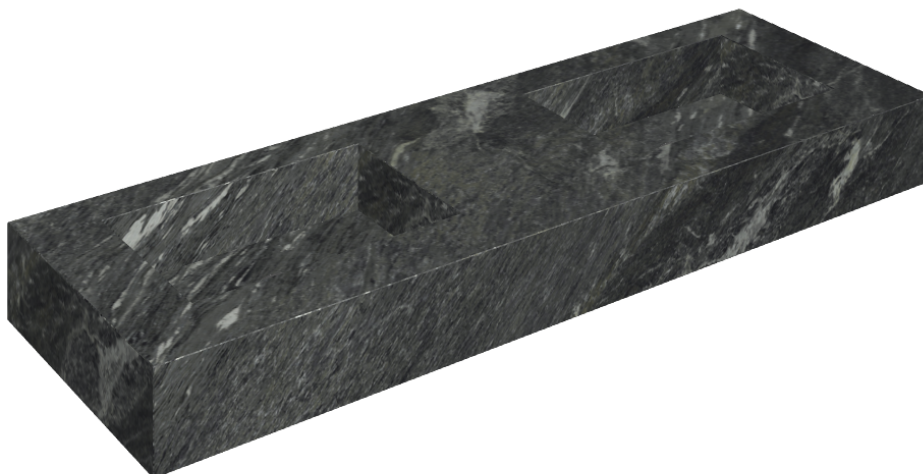

ИЗДЕЛИЕ С ВЫБРАННЫМИ ВАМИ ПАРАМЕТРАМИ.

Артикул: 620810000005

## Двойная Раковина 150

Облицовка изделия

Скайфолл Неро  
Смеральдо  
Натуральный

Цвета и другие эстетические характеристики плитки на иллюстрациях на сайте являются ориентировочными. Перед покупкой всегда смотрите образцы вживую.