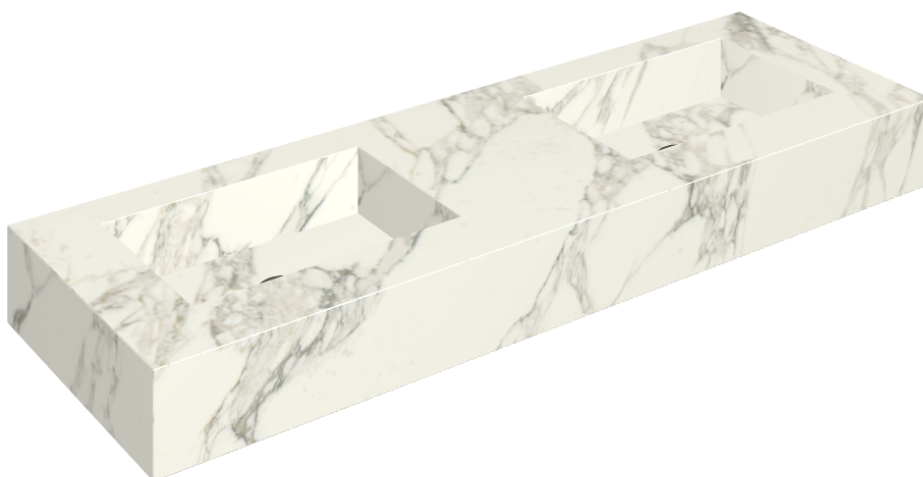

ИЗДЕЛИЕ С ВЫБРАННЫМИ ВАМИ ПАРАМЕТРАМИ.

Артикул: 620810000005

Fly

Двойная Раковина 150

Облицовка изделия

Шарм Делюкс
Арабескато Уайт
Натуральный

Цвета и другие эстетические характеристики плитки на иллюстрациях на сайте являются ориентировочными. Перед покупкой всегда смотрите образцы вживую.