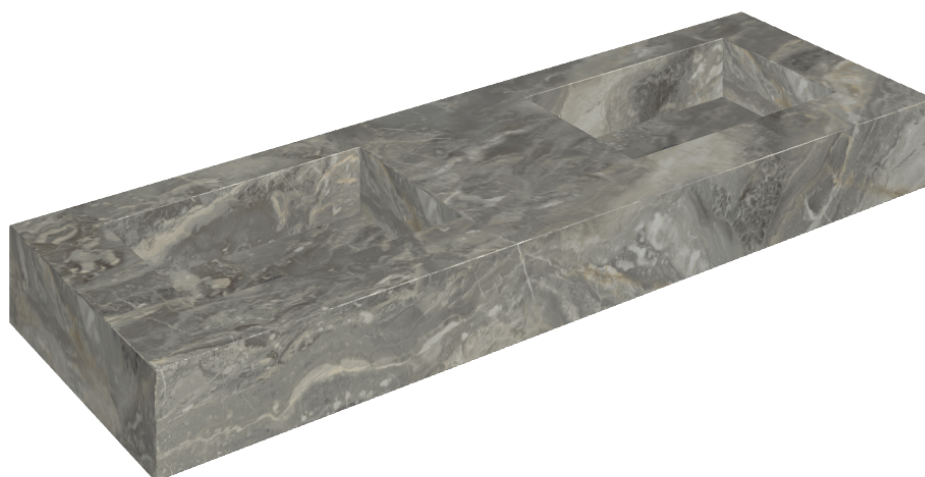

ИЗДЕЛИЕ С ВЫБРАННЫМИ ВАМИ ПАРАМЕТРАМИ.

Артикул: 620810000005

Fly

Двойная Раковина 150

Облицовка изделия

Шарм Делюкс
Гриджио Оробико
Натуральный

Цвета и другие эстетические характеристики плитки на иллюстрациях на сайте являются ориентировочными. Перед покупкой всегда смотрите образцы вживую.