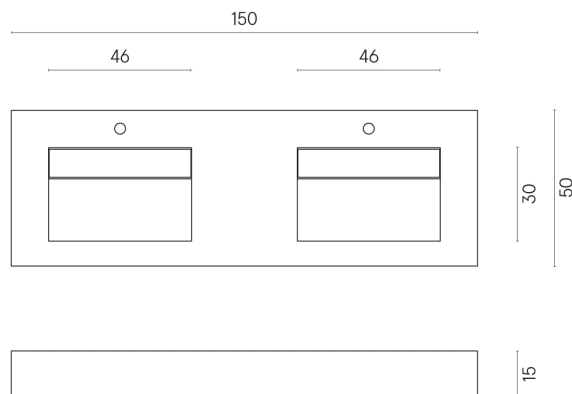

ИЗДЕЛИЕ С ВЫБРАННЫМИ ВАМИ ПАРАМЕТРАМИ.

Артикул: 620810000005

Fly

Двойная Раковина 150

Облицовка изделия

Шарм Эдванс Силк
Грэй Люкс

Цвета и другие эстетические характеристики плитки на иллюстрациях на сайте являются ориентировочными. Перед покупкой всегда смотрите образцы вживую.