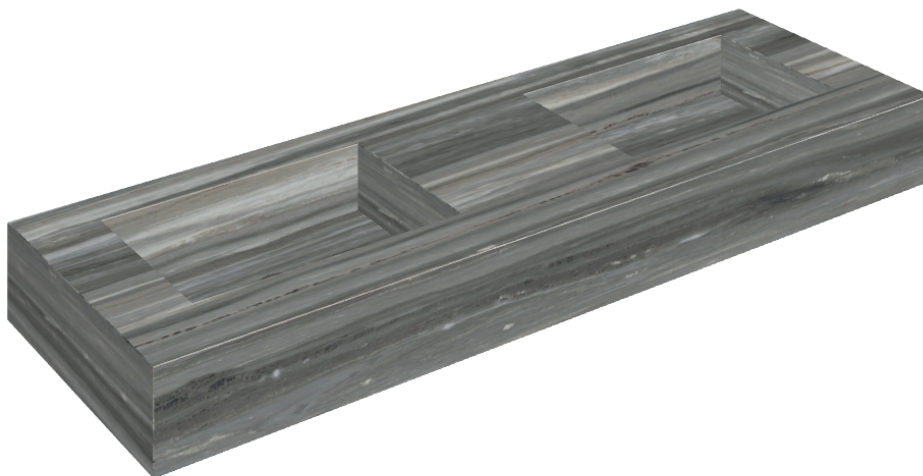

ИЗДЕЛИЕ С ВЫБРАННЫМИ ВАМИ ПАРАМЕТРАМИ.

Артикул: 620810000005

Fly

Двойная Раковина 150

Облицовка изделия

Шарм Эдванс
Палиссандро Дарк
Люкс

Цвета и другие эстетические характеристики плитки на иллюстрациях на сайте являются ориентировочными. Перед покупкой всегда смотрите образцы вживую.