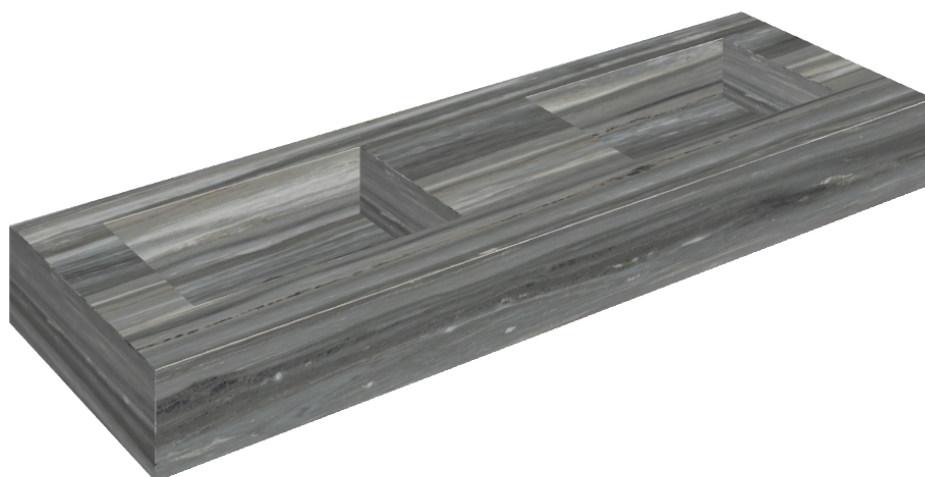

ИЗДЕЛИЕ С ВЫБРАННЫМИ ВАМИ ПАРАМЕТРАМИ.

Артикул: 620810000005

## Двойная Раковина 150

Облицовка изделия

Шарм Эдванс  
Палиссандро Дарк  
Люкс

Цвета и другие эстетические характеристики плитки на иллюстрациях на сайте являются ориентировочными. Перед покупкой всегда смотрите образцы вживую.