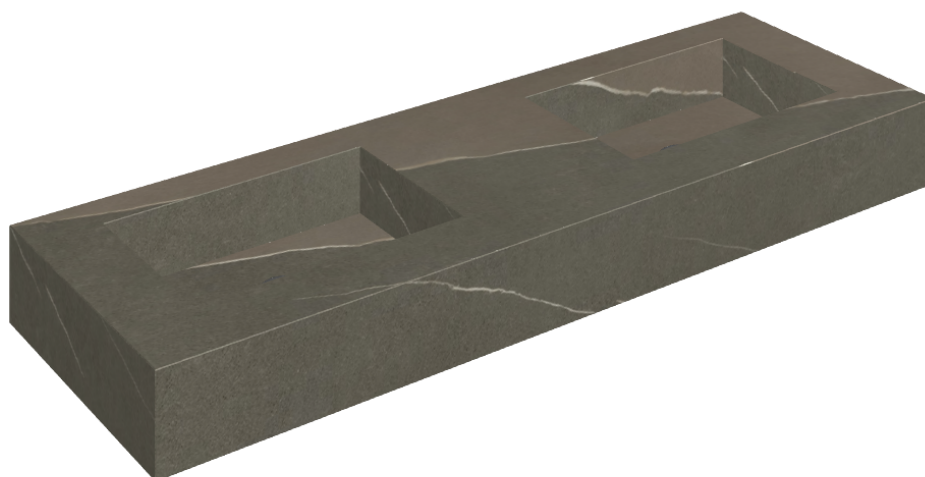

ИЗДЕЛИЕ С ВЫБРАННЫМИ ВАМИ ПАРАМЕТРАМИ.

Артикул: 620810000005

## Двойная Раковина 150

Облицовка изделия

Метрополис  
Аркадия Браун  
Натуральный

Цвета и другие эстетические характеристики плитки на иллюстрациях на сайте являются ориентировочными. Перед покупкой всегда смотрите образцы вживую.