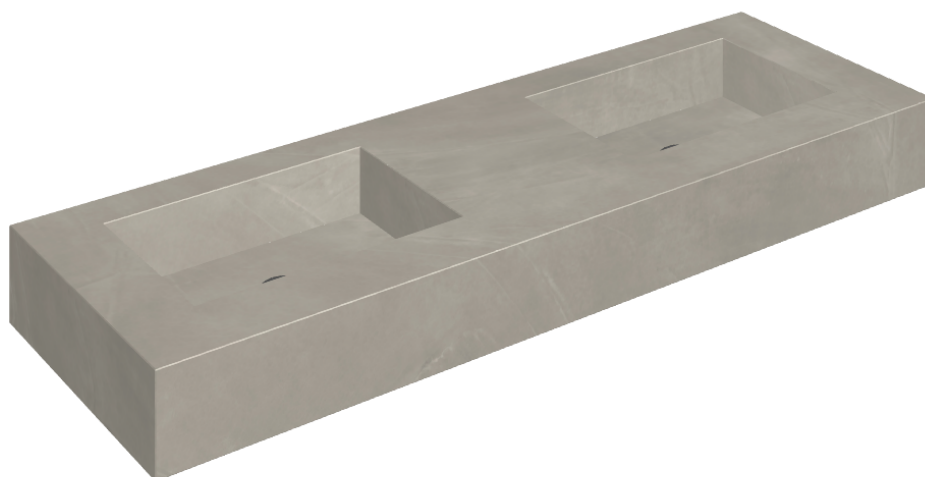

ИЗДЕЛИЕ С ВЫБРАННЫМИ ВАМИ ПАРАМЕТРАМИ.

Артикул: 620810000005

## Двойная Раковина 150

Облицовка изделия

Континуум Айрон  
Натуральный

Цвета и другие эстетические характеристики плитки на иллюстрациях на сайте являются ориентировочными. Перед покупкой всегда смотрите образцы вживую.