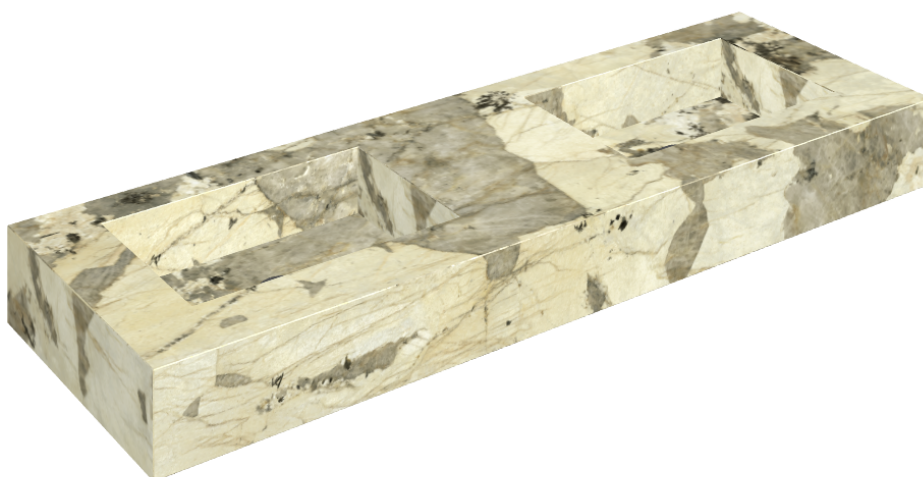

ИЗДЕЛИЕ С ВЫБРАННЫМИ ВАМИ ПАРАМЕТРАМИ.

Артикул: 620810000005

## Двойная Раковина 150

Облицовка изделия

Этернум Волкано  
Натуральный

Цвета и другие эстетические характеристики плитки на иллюстрациях на сайте являются ориентировочными. Перед покупкой всегда смотрите образцы вживую.