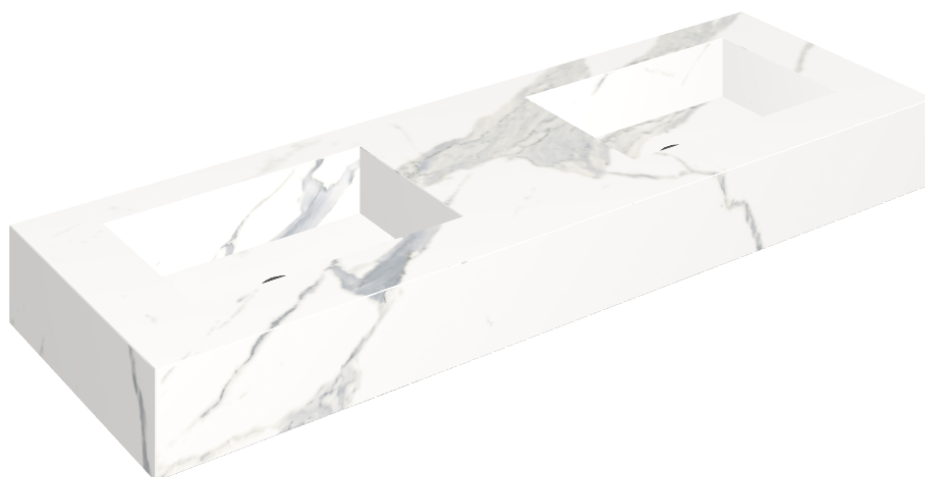

ИЗДЕЛИЕ С ВЫБРАННЫМИ ВАМИ ПАРАМЕТРАМИ.

Артикул: 620810000005

## Двойная Раковина 150

Облицовка изделия

Стелларис  
Статуарио Уайт  
Натуральный

Цвета и другие эстетические характеристики плитки на иллюстрациях на сайте являются ориентировочными. Перед покупкой всегда смотрите образцы вживую.