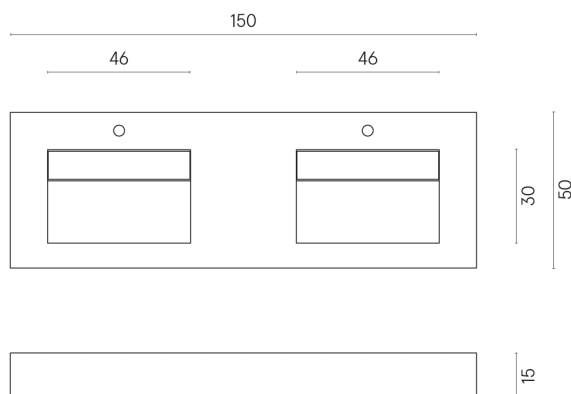

ИЗДЕЛИЕ С ВЫБРАННЫМИ ВАМИ ПАРАМЕТРАМИ.

Артикул: 620810000005

Fly

Двойная Раковина 150

Облицовка изделия
Стелларис Каррара
Айвори Натуральный

Цвета и другие эстетические характеристики плитки на иллюстрациях на сайте являются ориентировочными. Перед покупкой всегда смотрите образцы вживую.