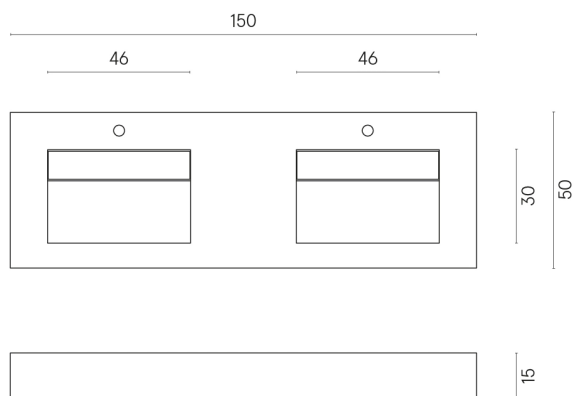

ИЗДЕЛИЕ С ВЫБРАННЫМИ ВАМИ ПАРАМЕТРАМИ.

Артикул: 620810000005

Fly

Двойная Раковина 150

Облицовка изделия

Стелларис Элегант
Сильвер
Натуральный

Цвета и другие эстетические характеристики плитки на иллюстрациях на сайте являются ориентировочными. Перед покупкой всегда смотрите образцы вживую.