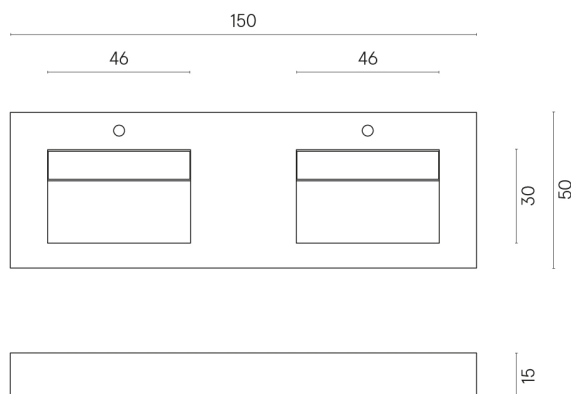

ИЗДЕЛИЕ С ВЫБРАННЫМИ ВАМИ ПАРАМЕТРАМИ.

Артикул: 620810000005

Fly

Двойная Раковина 150

Облицовка изделия

Стелларис Довер
Лайт Натуральный

Цвета и другие эстетические характеристики плитки на иллюстрациях на сайте являются ориентировочными. Перед покупкой всегда смотрите образцы вживую.